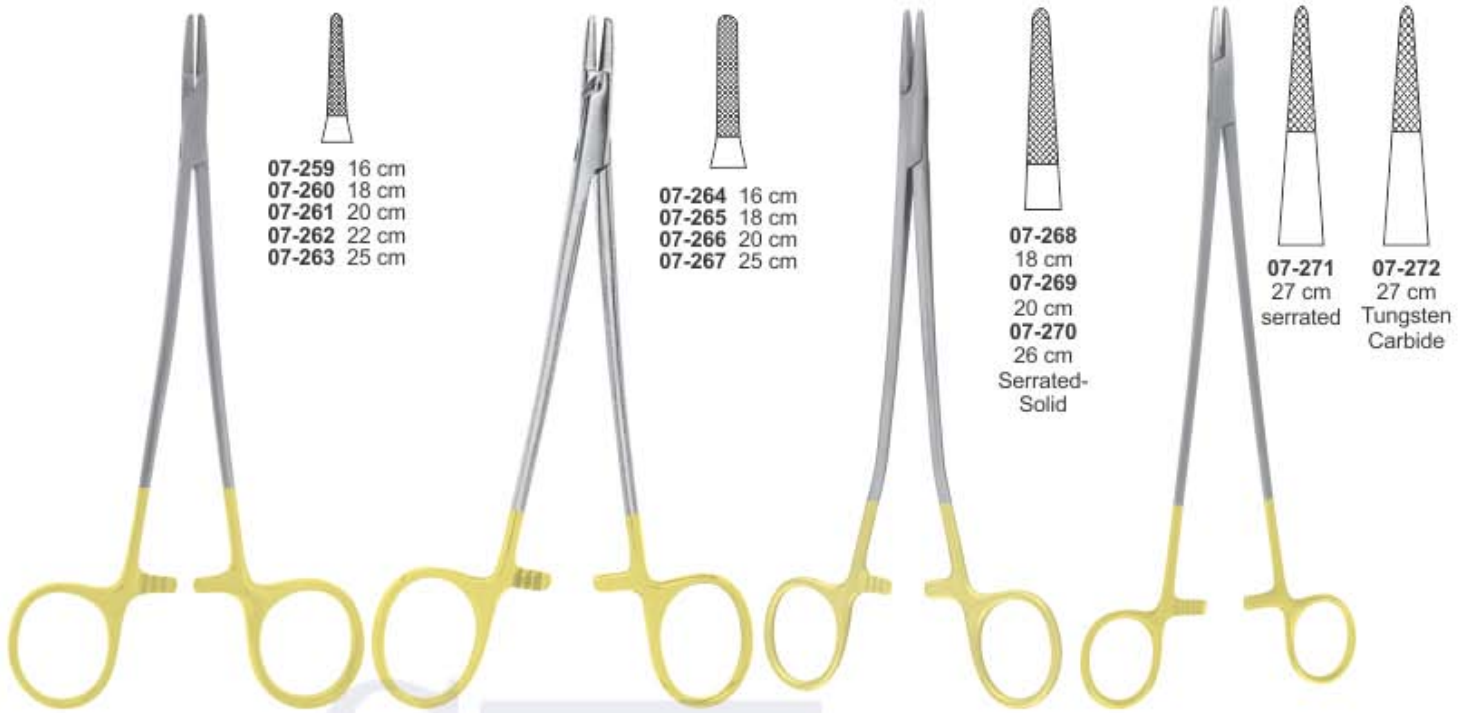

07-251  
 13 cm  
 07-252  
 15 cm

**Olsen-Hegar Needle Holders T.C.**

07-253 14 cm	07-256 14 cm
07-254 17 cm	07-257 17 cm
07-255 19 cm	07-258 19 cm
Serrated- Solid	Serrated- Solid

**NEEDLE HOLDERS T.C.**

Nadelhalter  
Prote-aiguilles

Porta-agujas  
Porta aghi

- 07-259 16 cm
- 07-260 18 cm
- 07-261 20 cm
- 07-262 22 cm
- 07-263 25 cm

- 07-264 16 cm
- 07-265 18 cm
- 07-266 20 cm
- 07-267 25 cm

- 07-268 18 cm
- 07-269 20 cm
- 07-270 26 cm
- Serrated-Solid