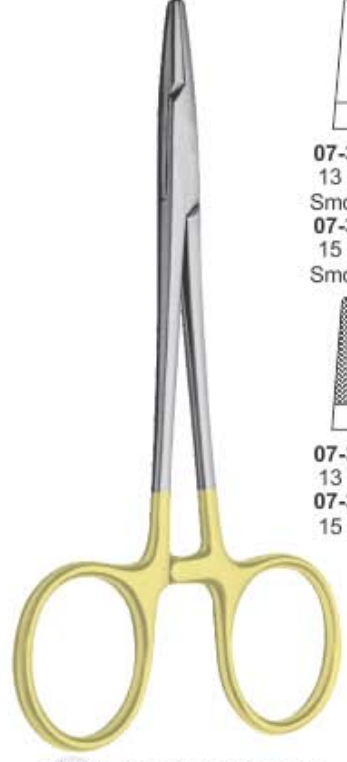

07-360  
20 cm

Nadelhalter | Porta-agujas  
 Prote-aiguilles | Porta aghi

**07-361**  
12.5 cm

**Rubio Wire Twister  
Needle Holders T.C**

**07-362**  
12.5 cm

**Neivert Needle Holders T.C**

**07-363**  
13 cm  
Smooth  
**07-364**  
15 cm  
Smooth  
**07-365**  
13 cm  
**07-366**  
15 cm