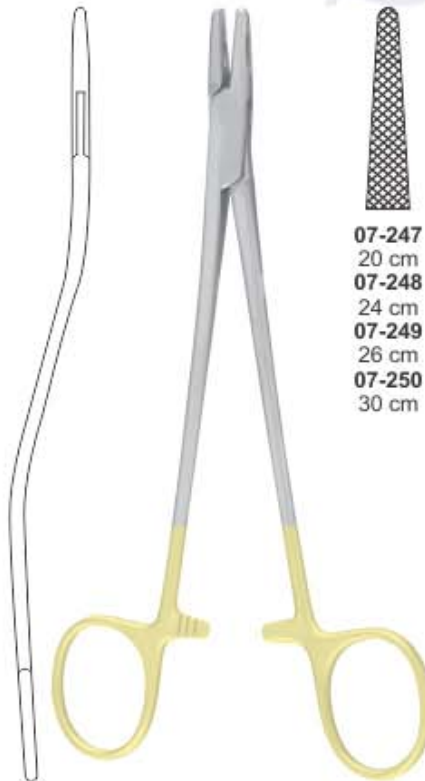

- 07-220 14 cm
- 07-221 18 cm
- 07-222 20 cm
- 07-223 23 cm
- 07-224 25 cm

**Microvascular Needle Holders T.C.**

- 07-225 15 cm
- 07-226 18 cm
- 07-227 20 cm

**Micro Ryder Needle Holders T.C.**

- 07-228 13 cm
- 07-229 15 cm
- 07-230 18 cm
- 07-231 20 cm
- 07-232 22 cm
- 07-233 25 cm

- 07-240 15 cm
- 07-241 17 cm

**Senning Needle Holders T.C. (Schwed. Model)**

- 07-242 15 cm  
Serrated-Solid

**Carroll Needle Holders T.C.**

Nadelhalter | Porta-agujas  
 Prote-aiguilles | Porta aghi

**Werheim Needle Holders T.C.**  
 07-243 20 cm  
 07-244 24 cm

**Kilner Needle Holders T.C.**

07-245  
 13 cm

**Jacobson Needle Holders T.C.**

07-246  
 18 cm

**Bozemann Needle Holders T.C.**

07-247  
 20 cm  
 07-248  
 24 cm  
 07-249  
 26 cm  
 07-250  
 30 cm

**Baumgartner Needle Holders T.C.**