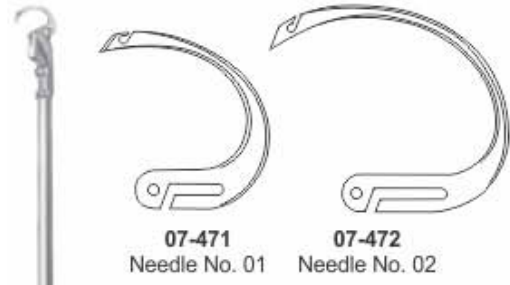

**07-458**  
23cm

**07-459**  
19.5cm

**07-460**  
23cm

**07-461**  
19.5cm

**07-462**  
23cm

**Reverdin Needle**  
23 cm

**07-463**  
25cm

**07-464**  
23cm

**07-465**  
28cm

**König**  
**07-466**  
20 cm

**Payr**  
**07-467**  
22 cm

**König Ligature Conductor**

**07-468**  
19.5cm  
/ 3 mm

**Michel**  
**07-469**

Reverdin nadeln  
aguja de reverdin

Aguilles de reverdin  
aghi di reverdin

**07-471**  
Needle No. 01

**07-472**  
Needle No. 02

**Young Needle 07-470**  
24.5 cm  
Complete with on Needle no. 00 01, 02, 03

**07-473**  
Needle No. 03

**Schmied-Dick Needle 07-474**  
29cm  
malleable