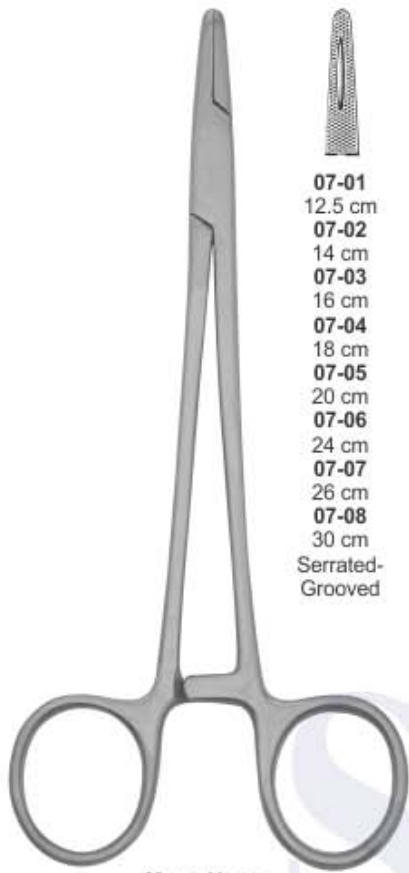

# NEEDLE HOLDERS

**NEEDLE HOLDERS**

Nadelhalter | Porta-agujas  
 Prote-aiguilles | Porta aghi

**Mayo-Hegar  
 Needle Holders**

				
<b>07-01</b> 12.5 cm	<b>07-09</b> 12.5 cm	<b>07-17</b> 16 cm	<b>07-20</b> 12.5 cm	<b>07-28</b> 12.5 cm
<b>07-02</b> 14 cm	<b>07-10</b> 14 cm	<b>07-18</b> 18 cm	<b>07-21</b> 14 cm	<b>07-29</b> 14 cm
<b>07-03</b> 16 cm	<b>07-11</b> 16 cm	<b>07-19</b> 20 cm	<b>07-22</b> 16 cm	<b>07-30</b> 16 cm
<b>07-04</b> 18 cm	<b>07-12</b> 18 cm	Serrated- Grooved left handed	<b>07-23</b> 18 cm	<b>07-31</b> 18 cm
<b>07-05</b> 20 cm	<b>07-13</b> 20 cm		<b>07-24</b> 20 cm	<b>07-32</b> 20 cm
<b>07-06</b> 24 cm	<b>07-14</b> 24 cm		<b>07-25</b> 24 cm	<b>07-33</b> 24 cm
<b>07-07</b> 26 cm	<b>07-15</b> 26 cm		<b>07-26</b> 26 cm	<b>07-34</b> 26 cm
<b>07-08</b> 30 cm	<b>07-16</b> 30 cm		<b>07-27</b> 30 cm	<b>07-35</b> 30 cm
Serrated- Grooved	Serrated		Serrated- Grooved Curved	Serrated Curved

**Baumgartner  
 Needle Holder**

  
 Also available in  
**Ultra Smooth**

<b>07-36</b> 12.5 cm
<b>07-37</b> 14 cm
<b>07-38</b> 16 cm
<b>07-39</b> 18 cm
<b>07-40</b> 20 cm
<b>07-41</b> 24 cm
<b>07-42</b> 26 cm
<b>07-43</b> 30 cm
Serrated-Solid

**Webster  
 Needle Holder**

  
 Also available in  
**Ultra Smooth**

<b>07-44</b> 11.5 cm
<b>07-45</b> 12 cm
<b>07-46</b> 12.5 cm
<b>07-47</b> 13 cm
<b>07-48</b> 14 cm
<b>07-49</b> 15 cm
<b>07-50</b> 18 cm
<b>07-51</b> 20 cm
Smooth

**Brown  
 Needle Holder**

  
 Also available in  
**Ultra Smooth**

<b>07-52</b> 13 cm
<b>07-53</b> 18 cm
Serrated-Solid

**Baby Crile-Wood  
 Needle Holder**

  
 Also available in  
**Ultra Smooth**

<b>07-54</b> 15 cm