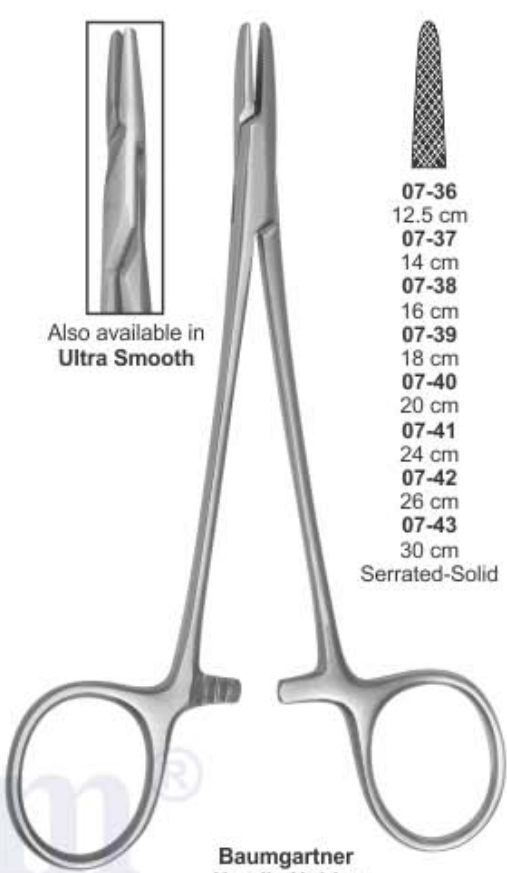

# NEEDLE HOLDERS

**NEEDLE HOLDERS**

Nadelhalter | Porta-agujas  
 Prote-aiguilles | Porta aghi

**Mayo-Hegar  
 Needle Holders**

				
<b>07-01</b> 12.5 cm	<b>07-09</b> 12.5 cm	<b>07-17</b> 16 cm	<b>07-20</b> 12.5 cm	<b>07-28</b> 12.5 cm
<b>07-02</b> 14 cm	<b>07-10</b> 14 cm	<b>07-18</b> 18 cm	<b>07-21</b> 14 cm	<b>07-29</b> 14 cm
<b>07-03</b> 16 cm	<b>07-11</b> 16 cm	<b>07-19</b> 20 cm	<b>07-22</b> 16 cm	<b>07-30</b> 16 cm
<b>07-04</b> 18 cm	<b>07-12</b> 18 cm	Serrated- Grooved left handed	<b>07-23</b> 18 cm	<b>07-31</b> 18 cm
<b>07-05</b> 20 cm	<b>07-13</b> 20 cm		<b>07-24</b> 20 cm	<b>07-32</b> 20 cm
<b>07-06</b> 24 cm	<b>07-14</b> 24 cm		<b>07-25</b> 24 cm	<b>07-33</b> 24 cm
<b>07-07</b> 26 cm	<b>07-15</b> 26 cm		<b>07-26</b> 26 cm	<b>07-34</b> 26 cm
<b>07-08</b> 30 cm	<b>07-16</b> 30 cm		<b>07-27</b> 30 cm	<b>07-35</b> 30 cm
Serrated- Grooved	Serrated		Serrated- Grooved Curved	Serrated Curved

**Baumgartner  
 Needle Holder**

  
 Also available in  
**Ultra Smooth**

<b>07-36</b> 12.5 cm
<b>07-37</b> 14 cm
<b>07-38</b> 16 cm
<b>07-39</b> 18 cm
<b>07-40</b> 20 cm
<b>07-41</b> 24 cm
<b>07-42</b> 26 cm
<b>07-43</b> 30 cm
Serrated-Solid

**Webster  
 Needle Holder**

  
 Also available in  
**Ultra Smooth**

<b>07-44</b> 11.5 cm
<b>07-45</b> 12 cm
<b>07-46</b> 12.5 cm
<b>07-47</b> 13 cm
<b>07-48</b> 14 cm
<b>07-49</b> 15 cm
<b>07-50</b> 18 cm
<b>07-51</b> 20 cm
Smooth