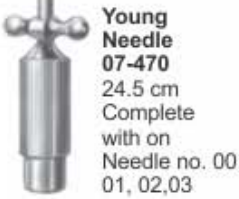

**07-458**  
23cm

**07-459**  
19.5cm

**07-460**  
23cm

**07-461**  
19.5cm

**07-462**  
23cm

**Reverdin Needle**  
23 cm

**07-463**  
25cm

**07-464**  
23cm

**07-465**  
28cm

**König**  
**07-466**  
20 cm

**Payr**  
**07-467**  
22 cm

**König Ligature Conductor**

**07-468**  
19.5cm  
/ 3 mm

**Michel**  
**07-469**

Reverdin nadeln  
aguja de reverdin

Aguilles de reverdin  
aghi di reverdin

**07-471**  
Needle No. 01

**07-472**  
Needle No. 02

**Young Needle 07-470**  
24.5 cm  
Complete with on Needle no. 00 01, 02, 03

**07-473**  
Needle No. 03

**Schmied-Dick Needle 07-474**  
29cm  
malleable