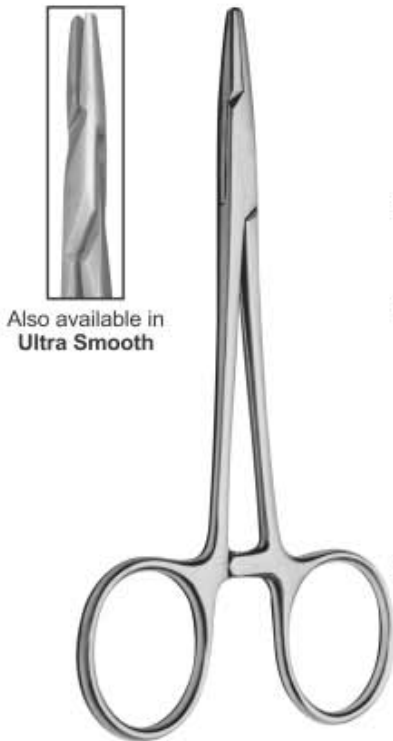

# NEEDLE HOLDERS

**NEEDLE HOLDERS**

Nadelhalter | Porta-agujas  
 Prote-aiguilles | Porta aghi

**Mayo-Hegar  
 Needle Holders**

				
<b>07-01</b> 12.5 cm	<b>07-09</b> 12.5 cm	<b>07-17</b> 16 cm	<b>07-20</b> 12.5 cm	<b>07-28</b> 12.5 cm
<b>07-02</b> 14 cm	<b>07-10</b> 14 cm	<b>07-18</b> 18 cm	<b>07-21</b> 14 cm	<b>07-29</b> 14 cm
<b>07-03</b> 16 cm	<b>07-11</b> 16 cm	<b>07-19</b> 20 cm	<b>07-22</b> 16 cm	<b>07-30</b> 16 cm
<b>07-04</b> 18 cm	<b>07-12</b> 18 cm	Serrated- Grooved left handed	<b>07-23</b> 18 cm	<b>07-31</b> 18 cm
<b>07-05</b> 20 cm	<b>07-13</b> 20 cm		<b>07-24</b> 20 cm	<b>07-32</b> 20 cm
<b>07-06</b> 24 cm	<b>07-14</b> 24 cm		<b>07-25</b> 24 cm	<b>07-33</b> 24 cm
<b>07-07</b> 26 cm	<b>07-15</b> 26 cm		<b>07-26</b> 26 cm	<b>07-34</b> 26 cm
<b>07-08</b> 30 cm	<b>07-16</b> 30 cm		<b>07-27</b> 30 cm	<b>07-35</b> 30 cm
Serrated- Grooved	Serrated		Serrated- Grooved Curved	Serrated Curved

**Baumgartner  
 Needle Holder**

  
 Also available in  
**Ultra Smooth**

<b>07-36</b> 12.5 cm
<b>07-37</b> 14 cm
<b>07-38</b> 16 cm
<b>07-39</b> 18 cm
<b>07-40</b> 20 cm
<b>07-41</b> 24 cm
<b>07-42</b> 26 cm
<b>07-43</b> 30 cm
Serrated-Solid