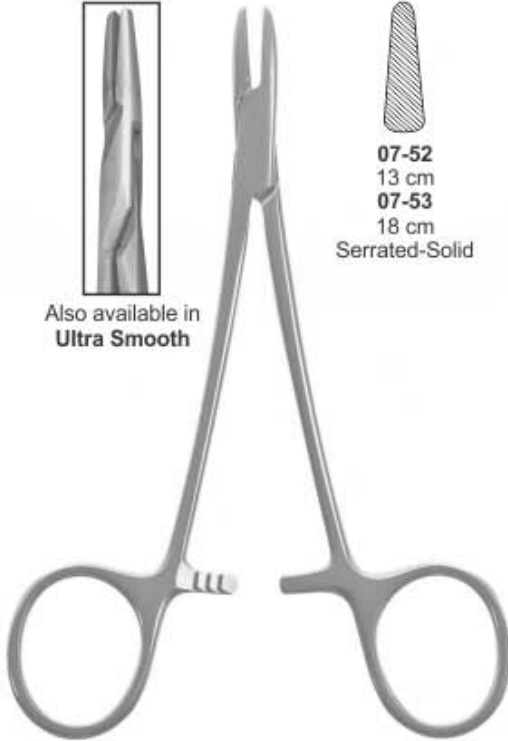

# NEEDLE HOLDERS

**NEEDLE HOLDERS**

Nadelhalter | Porta-agujas  
 Prote-aiguilles | Porta aghi

**Mayo-Hegar  
 Needle Holders**

				
<b>07-01</b> 12.5 cm	<b>07-09</b> 12.5 cm	<b>07-17</b> 16 cm	<b>07-20</b> 12.5 cm	<b>07-28</b> 12.5 cm
<b>07-02</b> 14 cm	<b>07-10</b> 14 cm	<b>07-18</b> 18 cm	<b>07-21</b> 14 cm	<b>07-29</b> 14 cm
<b>07-03</b> 16 cm	<b>07-11</b> 16 cm	<b>07-19</b> 20 cm	<b>07-22</b> 16 cm	<b>07-30</b> 16 cm
<b>07-04</b> 18 cm	<b>07-12</b> 18 cm	Serrated- Grooved left handed	<b>07-23</b> 18 cm	<b>07-31</b> 18 cm
<b>07-05</b> 20 cm	<b>07-13</b> 20 cm		<b>07-24</b> 20 cm	<b>07-32</b> 20 cm
<b>07-06</b> 24 cm	<b>07-14</b> 24 cm		<b>07-25</b> 24 cm	<b>07-33</b> 24 cm
<b>07-07</b> 26 cm	<b>07-15</b> 26 cm		<b>07-26</b> 26 cm	<b>07-34</b> 26 cm
<b>07-08</b> 30 cm	<b>07-16</b> 30 cm		<b>07-27</b> 30 cm	<b>07-35</b> 30 cm
Serrated- Grooved	Serrated		Serrated- Grooved Curved	Serrated Curved

**Baumgartner  
 Needle Holder**

  
 Also available in  
**Ultra Smooth**

<b>07-36</b> 12.5 cm
<b>07-37</b> 14 cm
<b>07-38</b> 16 cm
<b>07-39</b> 18 cm
<b>07-40</b> 20 cm
<b>07-41</b> 24 cm
<b>07-42</b> 26 cm
<b>07-43</b> 30 cm
Serrated-Solid

**Webster  
 Needle Holder**

  
 Also available in  
**Ultra Smooth**

<b>07-44</b> 11.5 cm
<b>07-45</b> 12 cm
<b>07-46</b> 12.5 cm
<b>07-47</b> 13 cm
<b>07-48</b> 14 cm
<b>07-49</b> 15 cm
<b>07-50</b> 18 cm
<b>07-51</b> 20 cm
Smooth