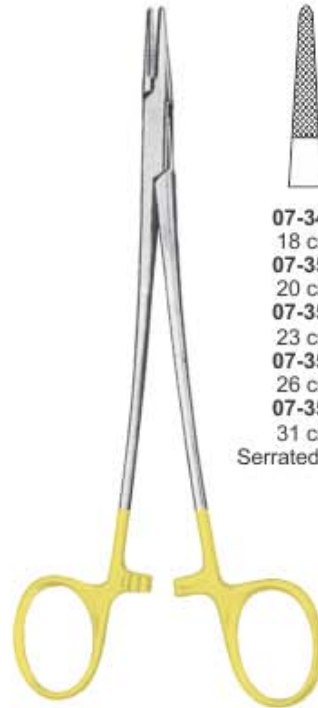

- |                                 |
|---------------------------------|
| <b>07-340</b><br>12 cm          |
| Tungsten Carbide Serrated-Solid |

**Derf Needle Holders T.C**

Nadelhalter | Porta-agujas  
 Prote-aiguilles | Porta aghi

**De Bakey Needle Holders T.C**  
 07-341 18 cm  
 07-342 20 cm  
 07-343 22 cm  
 07-344 25 cm

**Debakey Cardiovascular Needle Holders T.C**  
 Delicate patterns. serrated.

**Debakey-Vascular/Extra Light Needle Holders T.C**