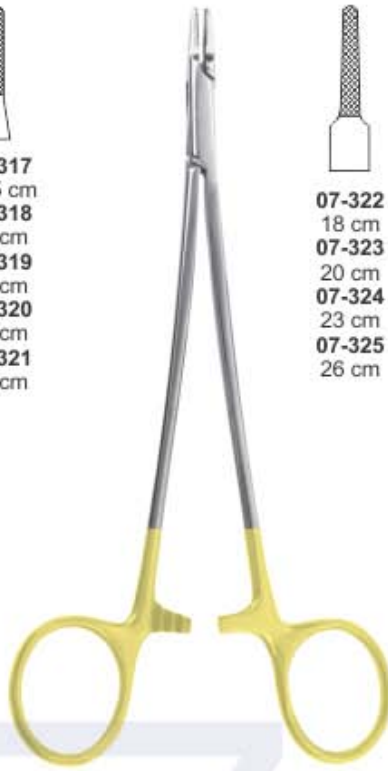

07-322 18 cm
07-323 20 cm
07-324 23 cm
07-325 26 cm

Cooley Intracardiac Needle Holders T.C
Narrow Jaw.